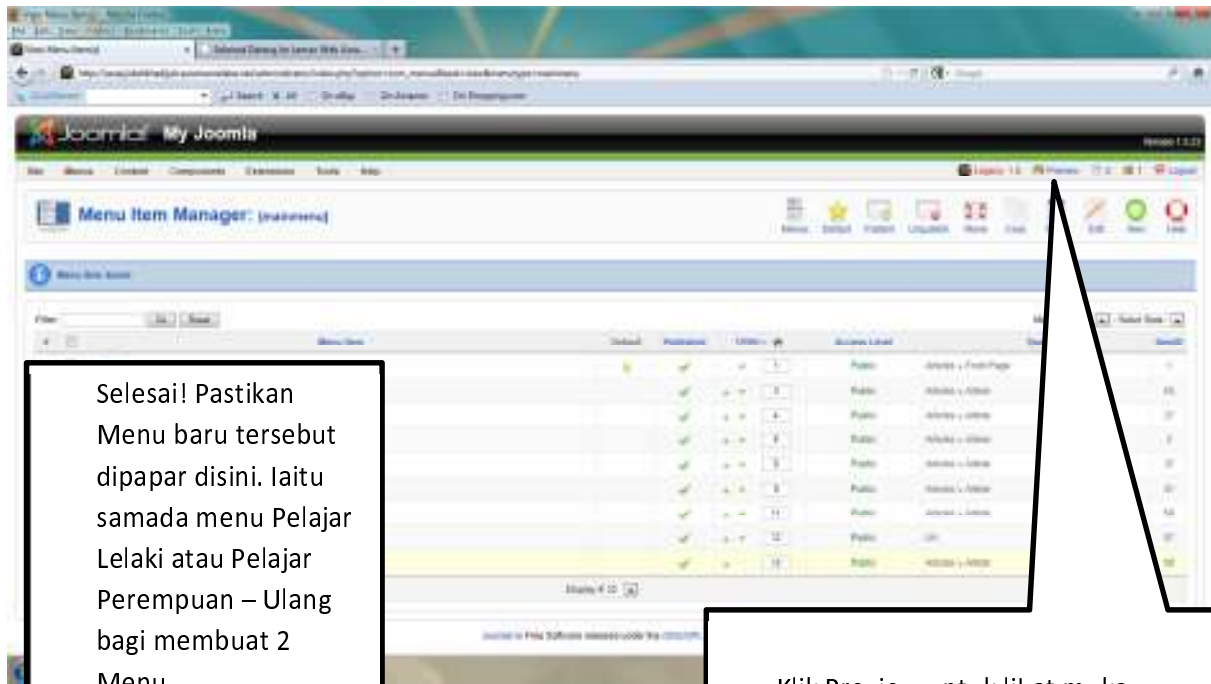

Selesai! Pastikan Menu baru tersebut dipapar disini. Iaitu samada menu Pelajar Lelaki atau Pelajar Perempuan – Ulang bagi membuat 2 Menu

Klik Preview untuk lihat muka hadapan laman web. – Tahniah jika Berjaya.....