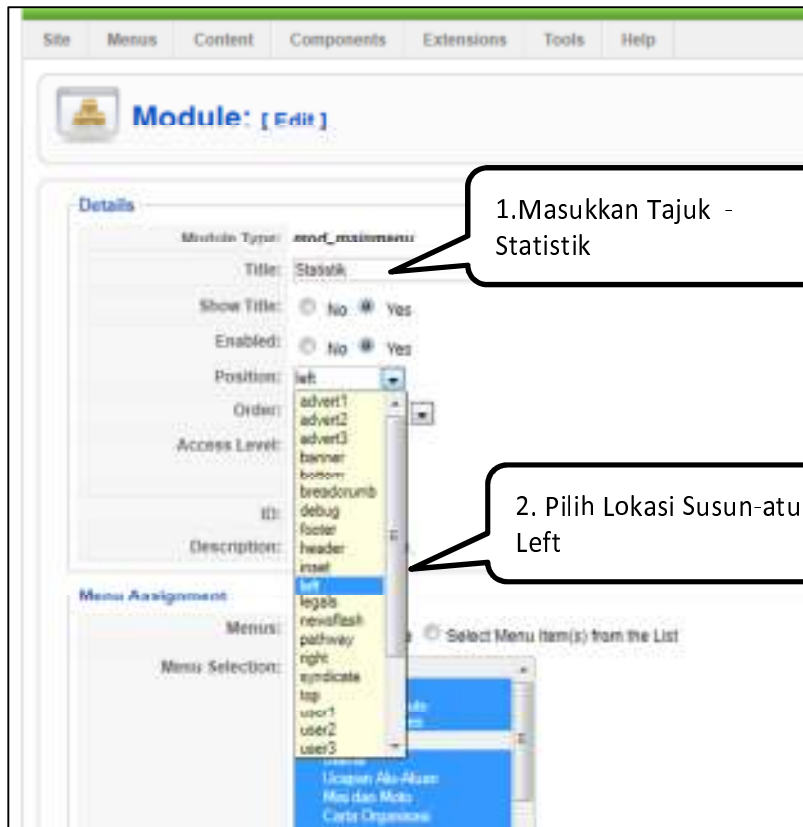

Cara Untuk Membuat Menu Pada Joomla

Module Manager

Site | Administrator

Menu Statistik telah dipaparkan.

TIPS – (Mohd Nasir Husin)
Pada ruangan ini anda boleh menyusun Susun Atur Menu dari atas ke bawah dengan "Rename Number" dan klik ikon Disket (save)