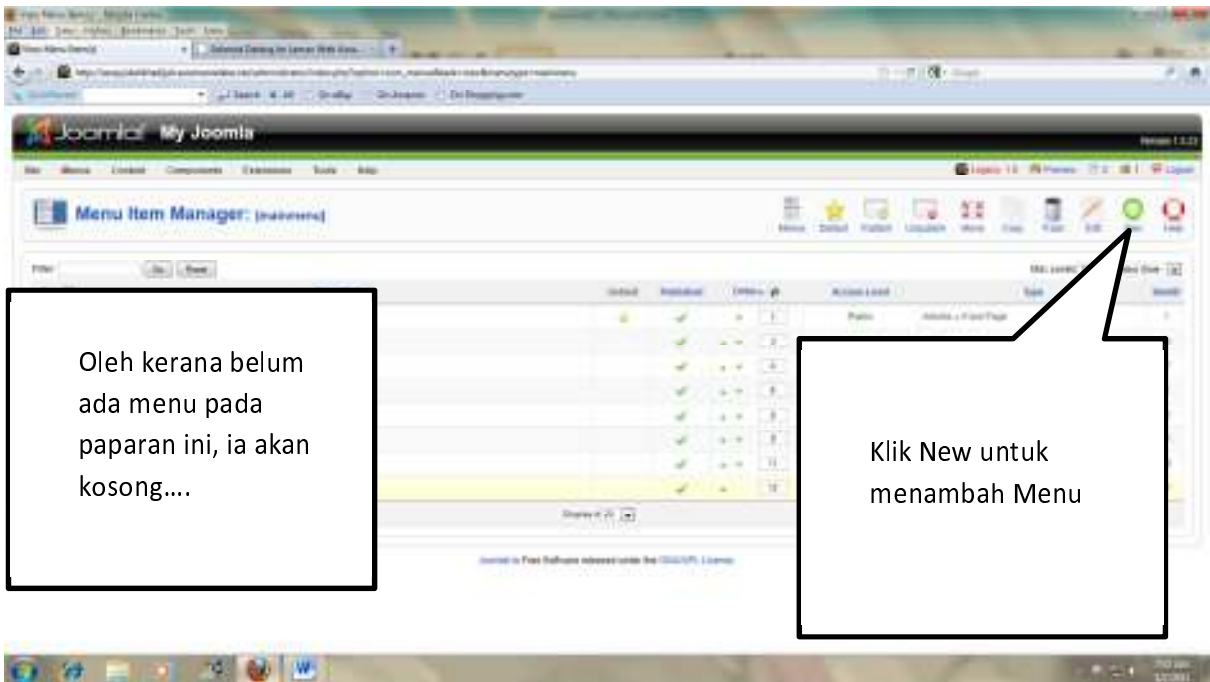

Oleh kerana belum ada menu pada paparan ini, ia akan kosong...

Klik New untuk menambah Menu