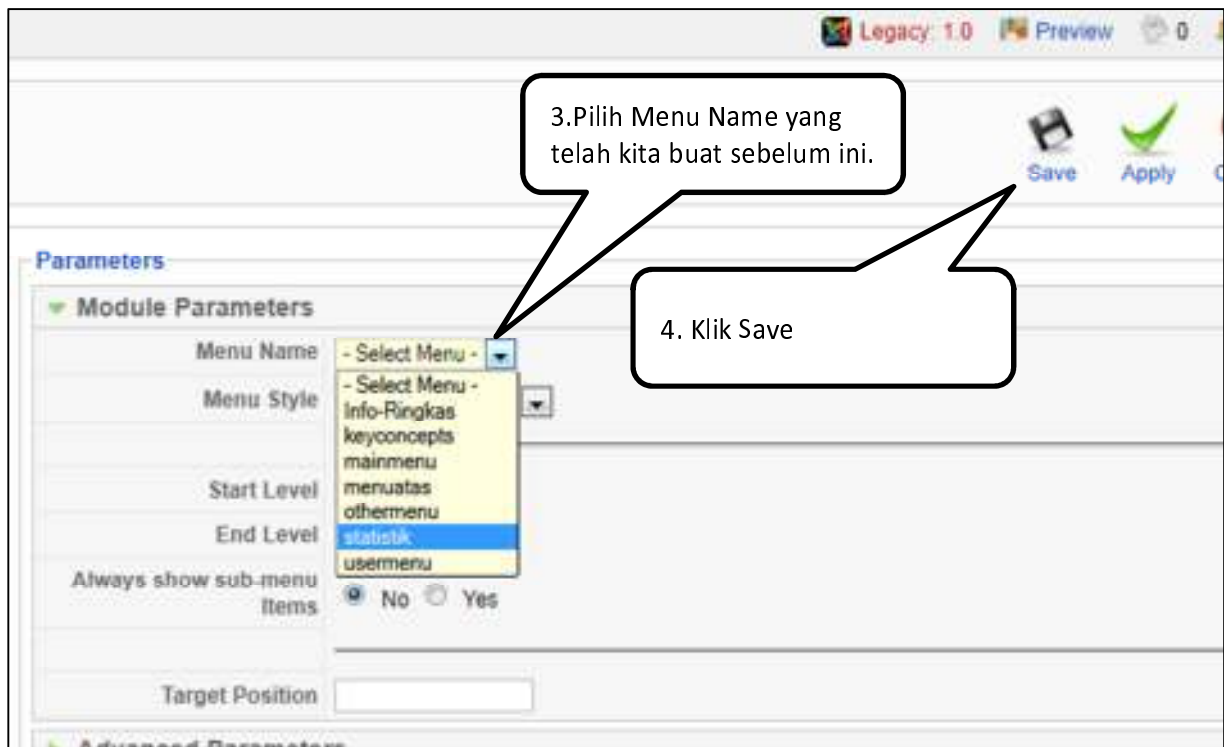

Cara Untuk Membuat Menu Pada Joomla

Module Manager

Site | Administrator

Menu Statistik telah dipaparkan.

TIPS – (Mohd Nasir Husin)
Pada ruangan ini anda boleh menyusun Susun Atur Menu dari atas ke bawah dengan "Rename Number" dan klik ikon Disket (save)