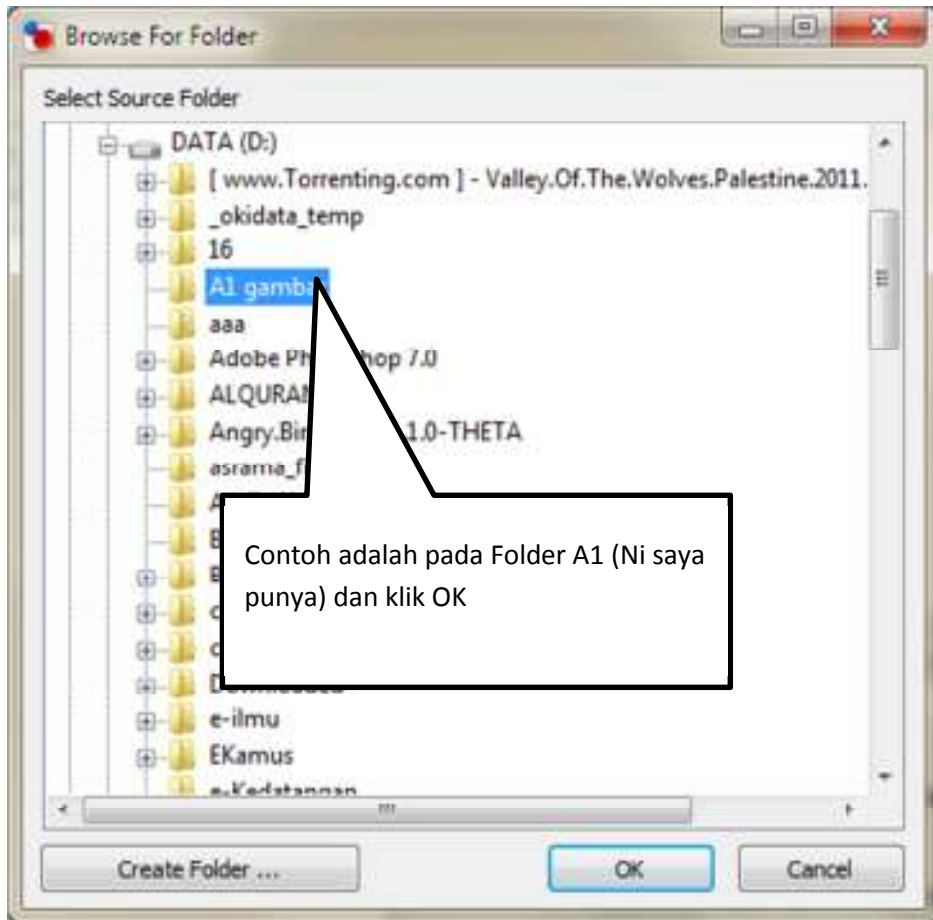

## Modul Mengecilkan Saiz Gambar

Processing List: 12 of 15 files

No.	Input Filename	Output Filename	Information	Old Size	New Size	Ratio (%)	Save (KB)
1	D:\A1 gambar\22062011181.jpg	D:\A1 gambar\Image0001.jpg	OK	2,027 KB	29 KB	1 %	1,998 KB
2	D:\A1 gambar\22062011182.jpg	D:\A1 gambar\Image0002.jpg	OK	1,181 KB	20 KB	2 %	1,161 KB
3	D:\A1 gambar\22062011183.jpg	D:\A1 gambar\Image0003.jpg	OK	1,253 KB	30 KB	2 %	1,224 KB
4	D:\A1 gambar\22062011184.jpg	D:\A1 gambar\Image0004.jpg	OK	1,182 KB	30 KB	2 %	1,153 KB
5	D:\A1 gambar\22062011185.jpg	D:\A1 gambar\Image0005.jpg	OK	1,292 KB	29 KB	2 %	1,263 KB
6	D:\A1 gambar\22062011186.jpg	D:\A1 gambar\Image0006.jpg	OK	1,139 KB	35 KB	3 %	1,104 KB
7	D:\A1 gambar\22062011187.jpg	D:\A1 gambar\Image0007.jpg	OK	1,081 KB	34 KB	3 %	1,047 KB
8	D:\A1 gambar\22062011188.jpg	D:\A1 gambar\Image0008.jpg	OK	1,085 KB	32 KB	3 %	1,054 KB
9	D:\A1 gambar\22062011189.jpg	D:\A1 gambar\Image0009.jpg	OK	1,750 KB	34 KB	2 %	1,717 KB
10	D:\A1 gambar\22062011190.jpg	D:\A1 gambar\Image0010.jpg	OK	1,815 KB	37 KB	2 %	1,779 KB

Old Size: 11,827 KB    Ratio (%): 2 %    Time Elapsed: 00:00:02  
 New Size: 312 KB    Save (KB): 11,515 KB    Time Left: 00:00:02

Proses menukar saiz gambar berjalan. Done- Selesai!