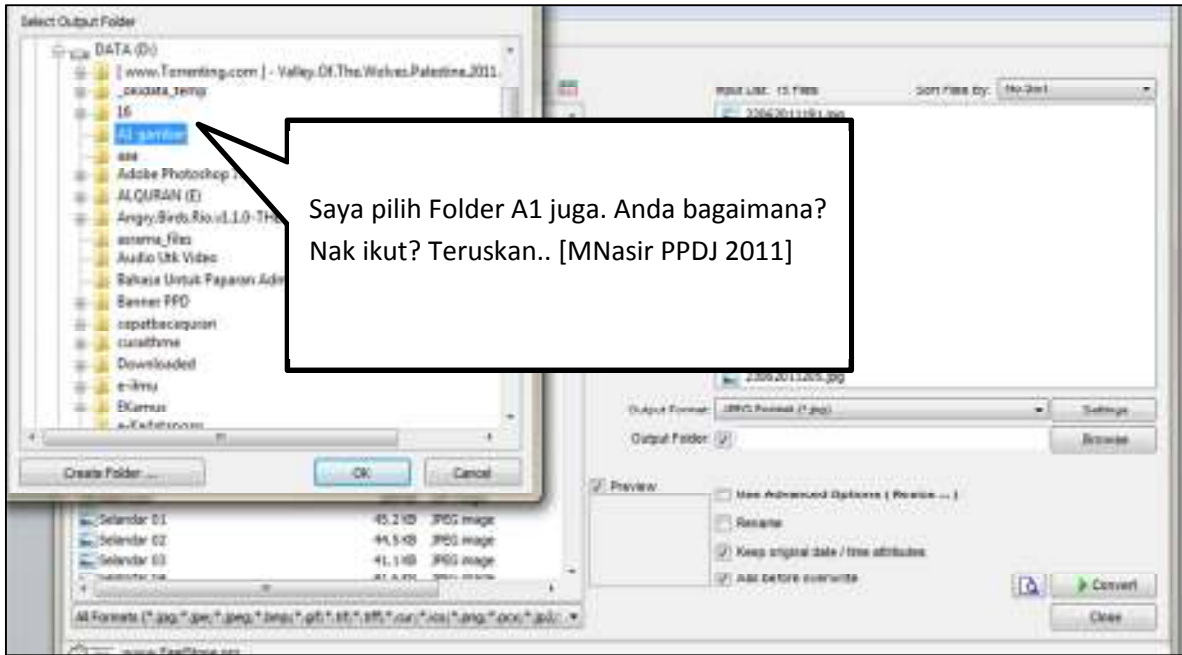

## Modul Mengecilkan Saiz Gambar

Processing List: 12 of 15 files

No.	Input Filename	Output Filename	Information	Old Size	New Size	Ratio (%)	Save (KB)
1	D:\A1 gambar\22062011181.jpg	D:\A1 gambar\Image0001.jpg	OK	2,027 KB	29 KB	1 %	1,998 KB
2	D:\A1 gambar\22062011182.jpg	D:\A1 gambar\Image0002.jpg	OK	1,181 KB	20 KB	2 %	1,161 KB
3	D:\A1 gambar\22062011183.jpg	D:\A1 gambar\Image0003.jpg	OK	1,253 KB	30 KB	2 %	1,224 KB
4	D:\A1 gambar\22062011184.jpg	D:\A1 gambar\Image0004.jpg	OK	1,182 KB	30 KB	2 %	1,153 KB
5	D:\A1 gambar\22062011185.jpg	D:\A1 gambar\Image0005.jpg	OK	1,292 KB	29 KB	2 %	1,263 KB
6	D:\A1 gambar\22062011186.jpg	D:\A1 gambar\Image0006.jpg	OK	1,139 KB	35 KB	3 %	1,104 KB
7	D:\A1 gambar\22062011187.jpg	D:\A1 gambar\Image0007.jpg	OK	1,081 KB	34 KB	3 %	1,047 KB
8	D:\A1 gambar\22062011188.jpg	D:\A1 gambar\Image0008.jpg	OK	1,085 KB	32 KB	3 %	1,054 KB
9	D:\A1 gambar\22062011189.jpg	D:\A1 gambar\Image0009.jpg	OK	1,750 KB	34 KB	2 %	1,717 KB
10	D:\A1 gambar\22062011190.jpg	D:\A1 gambar\Image0010.jpg	OK	1,815 KB	37 KB	2 %	1,779 KB

Old Size: 11,827 KB    Ratio (%): 2 %    Time Elapsed: 00:00:02  
 New Size: 312 KB    Save (KB): 11,515 KB    Time Left: 00:00:02

Proses menukar saiz gambar berjalan. Done- Selesai!