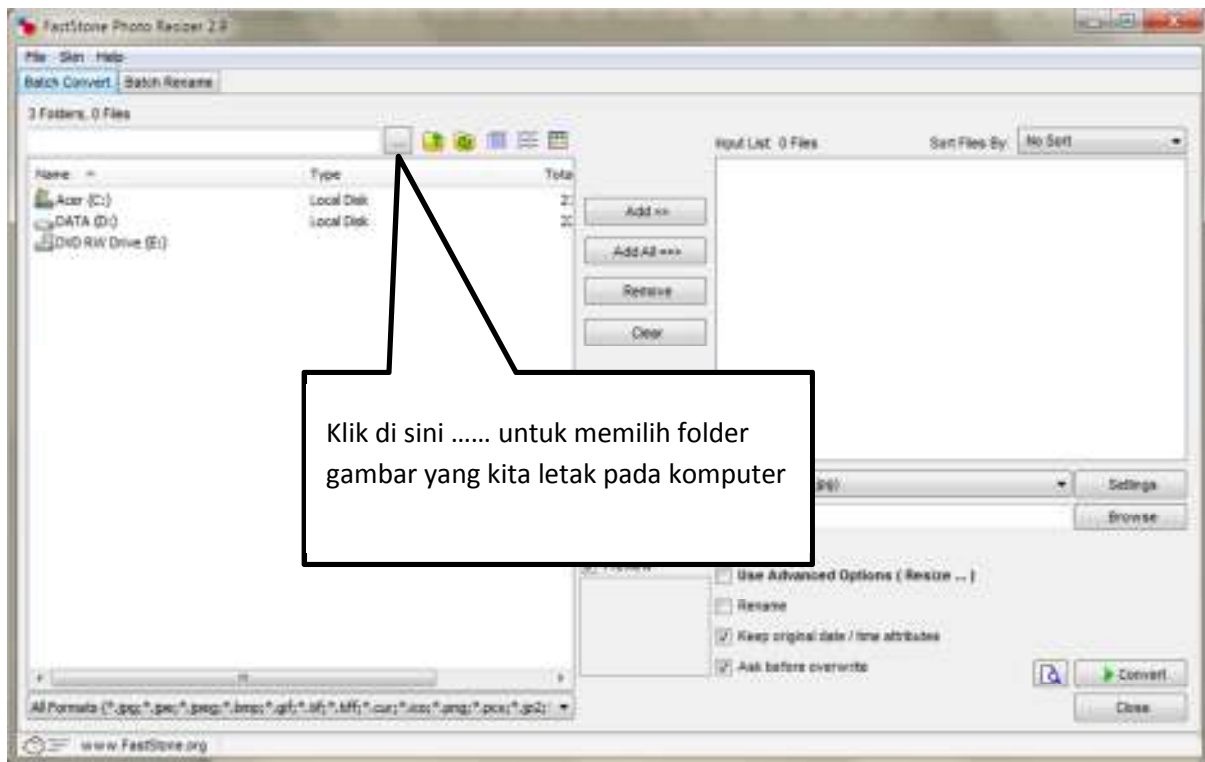

## Modul Mengecilkan Saiz Gambar

Processing List: 12 of 15 files

No.	Input Filename	Output Filename	Information	Old Size	New Size	Ratio (%)	Save (KB)
1	D:\A1 gambar\22062011181.jpg	D:\A1 gambar\Image0001.jpg	OK	2,027 KB	29 KB	1 %	1,998 KB
2	D:\A1 gambar\22062011182.jpg	D:\A1 gambar\Image0002.jpg	OK	1,181 KB	20 KB	2 %	1,161 KB
3	D:\A1 gambar\22062011183.jpg	D:\A1 gambar\Image0003.jpg	OK	1,253 KB	30 KB	2 %	1,224 KB
4	D:\A1 gambar\22062011184.jpg	D:\A1 gambar\Image0004.jpg	OK	1,182 KB	30 KB	2 %	1,153 KB
5	D:\A1 gambar\22062011185.jpg	D:\A1 gambar\Image0005.jpg	OK	1,292 KB	29 KB	2 %	1,263 KB
6	D:\A1 gambar\22062011186.jpg	D:\A1 gambar\Image0006.jpg	OK	1,139 KB	35 KB	3 %	1,104 KB
7	D:\A1 gambar\22062011187.jpg	D:\A1 gambar\Image0007.jpg	OK	1,081 KB	34 KB	3 %	1,047 KB
8	D:\A1 gambar\22062011188.jpg	D:\A1 gambar\Image0008.jpg	OK	1,085 KB	32 KB	3 %	1,054 KB
9	D:\A1 gambar\22062011189.jpg	D:\A1 gambar\Image0009.jpg	OK	1,750 KB	34 KB	2 %	1,717 KB
10	D:\A1 gambar\22062011190.jpg	D:\A1 gambar\Image0010.jpg	OK	1,815 KB	37 KB	2 %	1,779 KB

Old Size: 11,827 KB    Ratio (%): 2 %    Time Elapsed: 00:00:02  
 New Size: 312 KB    Save (KB): 11,515 KB    Time Left: 00:00:02

Proses menukar saiz gambar berjalan. Done- Selesai!