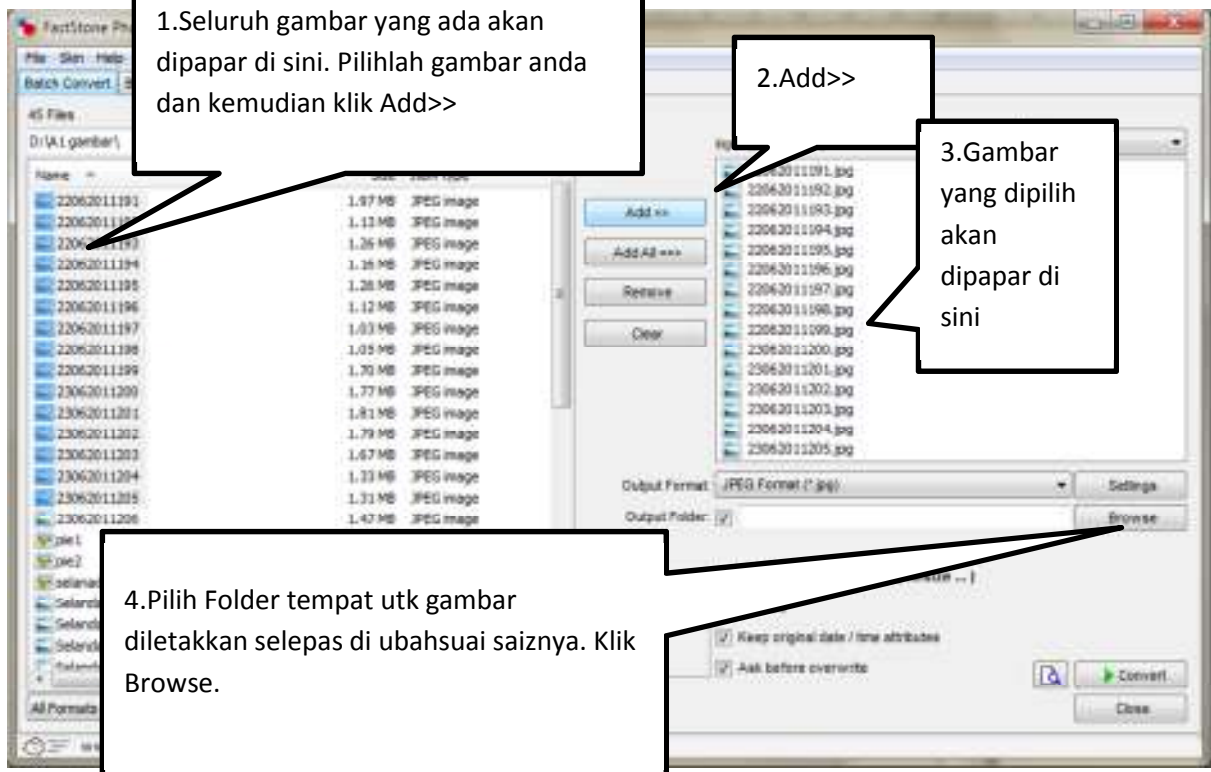

## Modul Mengecilkan Saiz Gambar

Processing List: 12 of 15 files

No.	Input Filename	Output Filename	Information	Old Size	New Size	Ratio (%)	Save (KB)
1	D:\A1 gambar\22062011181.jpg	D:\A1 gambar\Image0001.jpg	OK	2,027 KB	29 KB	1 %	1,998 KB
2	D:\A1 gambar\22062011182.jpg	D:\A1 gambar\Image0002.jpg	OK	1,181 KB	20 KB	2 %	1,161 KB
3	D:\A1 gambar\22062011183.jpg	D:\A1 gambar\Image0003.jpg	OK	1,253 KB	30 KB	2 %	1,224 KB
4	D:\A1 gambar\22062011184.jpg	D:\A1 gambar\Image0004.jpg	OK	1,182 KB	30 KB	2 %	1,153 KB
5	D:\A1 gambar\22062011185.jpg	D:\A1 gambar\Image0005.jpg	OK	1,292 KB	29 KB	2 %	1,263 KB
6	D:\A1 gambar\22062011186.jpg	D:\A1 gambar\Image0006.jpg	OK	1,139 KB	35 KB	3 %	1,104 KB
7	D:\A1 gambar\22062011187.jpg	D:\A1 gambar\Image0007.jpg	OK	1,081 KB	34 KB	3 %	1,047 KB
8	D:\A1 gambar\22062011188.jpg	D:\A1 gambar\Image0008.jpg	OK	1,085 KB	32 KB	3 %	1,054 KB
9	D:\A1 gambar\22062011189.jpg	D:\A1 gambar\Image0009.jpg	OK	1,750 KB	34 KB	2 %	1,717 KB
10	D:\A1 gambar\22062011190.jpg	D:\A1 gambar\Image0010.jpg	OK	1,815 KB	37 KB	2 %	1,779 KB

Old Size: 11,827 KB    Ratio (%): 2 %    Time Elapsed: 00:00:02  
 New Size: 312 KB    Save (KB): 11,515 KB    Time Left: 00:00:02

Proses menukar saiz gambar berjalan. Done- Selesai!