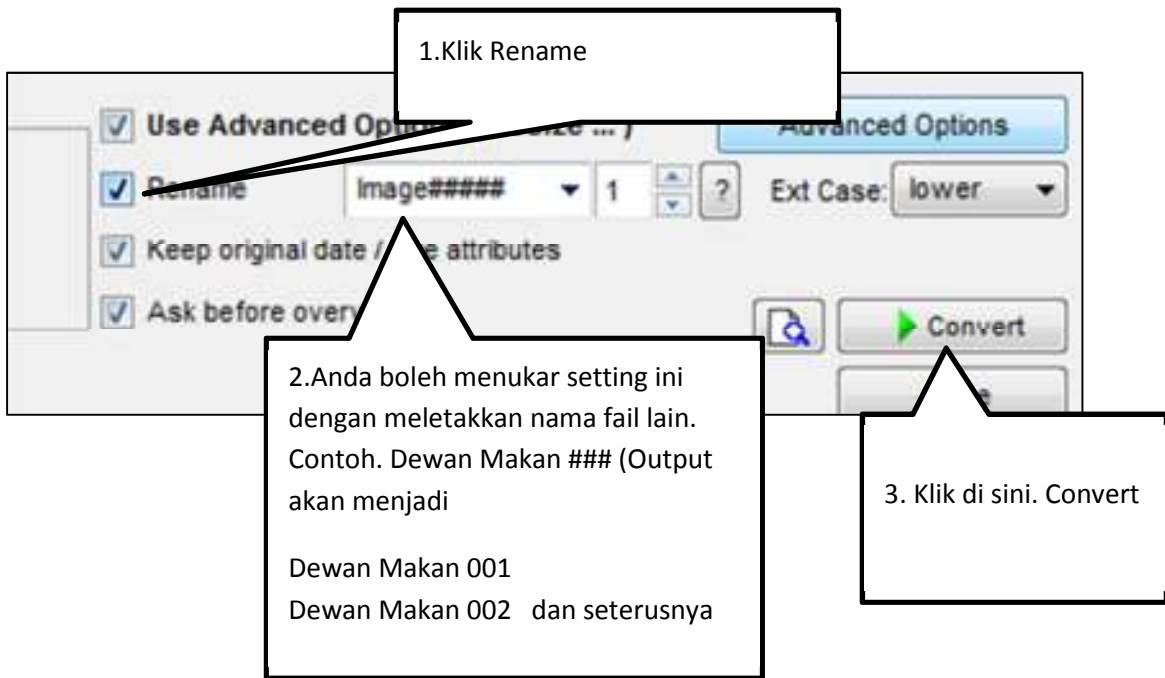

Processing List: 12 of 15 files

No.	Input Filename	Output Filename	Information	Old Size	New Size	Ratio (%)	Save (KB)
1	D:\A1 gambar\22062011181.jpg	D:\A1 gambar\Image0001.jpg	OK	2,027 KB	29 KB	1 %	1,998 KB
2	D:\A1 gambar\22062011182.jpg	D:\A1 gambar\Image0002.jpg	OK	1,181 KB	20 KB	2 %	1,161 KB
3	D:\A1 gambar\22062011183.jpg	D:\A1 gambar\Image0003.jpg	OK	1,253 KB	30 KB	2 %	1,224 KB
4	D:\A1 gambar\22062011184.jpg	D:\A1 gambar\Image0004.jpg	OK	1,182 KB	30 KB	2 %	1,153 KB
5	D:\A1 gambar\22062011185.jpg	D:\A1 gambar\Image0005.jpg	OK	1,292 KB	29 KB	2 %	1,263 KB
6	D:\A1 gambar\22062011186.jpg	D:\A1 gambar\Image0006.jpg	OK	1,139 KB	35 KB	3 %	1,104 KB
7	D:\A1 gambar\22062011187.jpg	D:\A1 gambar\Image0007.jpg	OK	1,081 KB	34 KB	3 %	1,047 KB
8	D:\A1 gambar\22062011188.jpg	D:\A1 gambar\Image0008.jpg	OK	1,085 KB	32 KB	3 %	1,054 KB
9	D:\A1 gambar\22062011189.jpg	D:\A1 gambar\Image0009.jpg	OK	1,750 KB	34 KB	2 %	1,717 KB
10	D:\A1 gambar\22062011190.jpg	D:\A1 gambar\Image0010.jpg	OK	1,815 KB	37 KB	2 %	1,779 KB

Old Size: 11,827 KB   Ratio (%): 2 %   Time Elapsed: 00:00:02
New Size: 312 KB   Save (KB): 11,515 KB   Time Left: 00:00:02

Proses menukar saiz gambar berjalan. Done- Selesai!