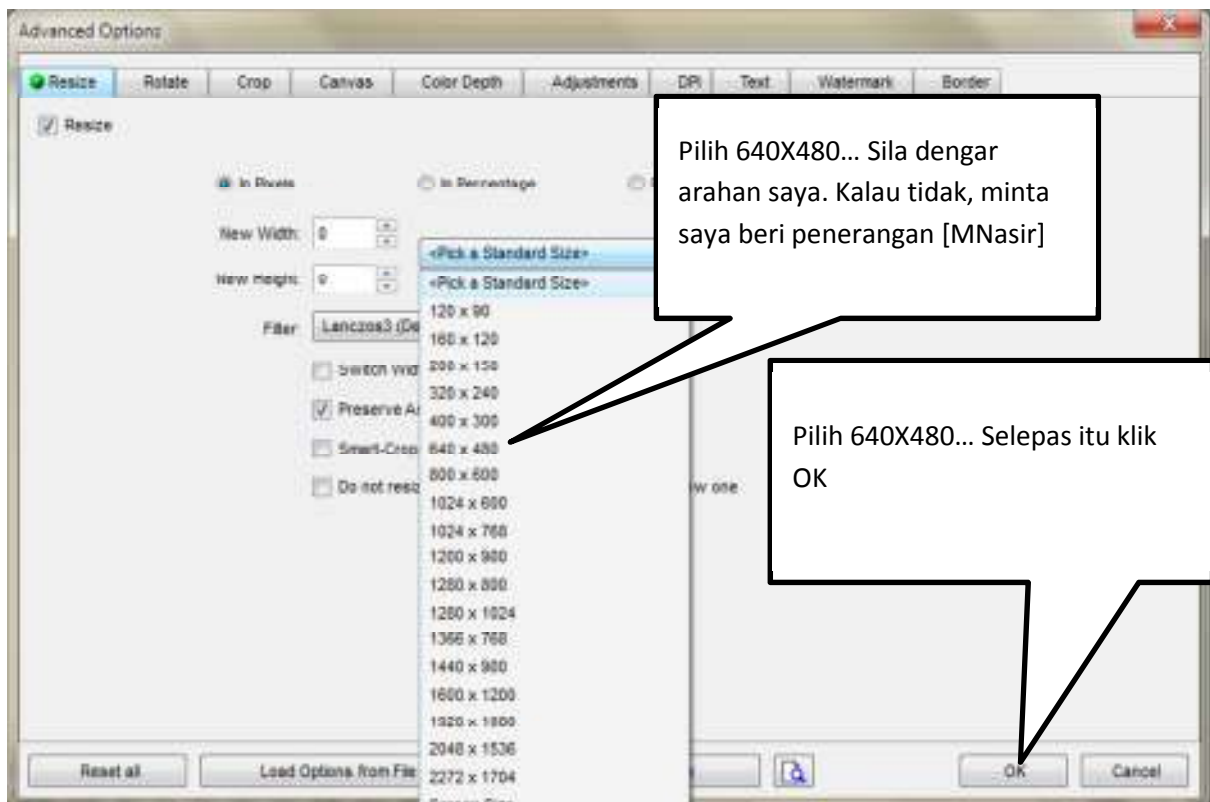

## Modul Mengecilkan Saiz Gambar

Processing List: 12 of 15 files

No.	Input Filename	Output Filename	Information	Old Size	New Size	Ratio (%)	Save (KB)
1	D:\A1 gambar\22062011181.jpg	D:\A1 gambar\Image0001.jpg	OK	2,027 KB	29 KB	1 %	1,998 KB
2	D:\A1 gambar\22062011182.jpg	D:\A1 gambar\Image0002.jpg	OK	1,181 KB	20 KB	2 %	1,161 KB
3	D:\A1 gambar\22062011183.jpg	D:\A1 gambar\Image0003.jpg	OK	1,253 KB	30 KB	2 %	1,224 KB
4	D:\A1 gambar\22062011184.jpg	D:\A1 gambar\Image0004.jpg	OK	1,182 KB	30 KB	2 %	1,153 KB
5	D:\A1 gambar\22062011185.jpg	D:\A1 gambar\Image0005.jpg	OK	1,292 KB	29 KB	2 %	1,263 KB
6	D:\A1 gambar\22062011186.jpg	D:\A1 gambar\Image0006.jpg	OK	1,139 KB	35 KB	3 %	1,104 KB
7	D:\A1 gambar\22062011187.jpg	D:\A1 gambar\Image0007.jpg	OK	1,081 KB	34 KB	3 %	1,047 KB
8	D:\A1 gambar\22062011188.jpg	D:\A1 gambar\Image0008.jpg	OK	1,085 KB	32 KB	3 %	1,054 KB
9	D:\A1 gambar\22062011189.jpg	D:\A1 gambar\Image0009.jpg	OK	1,750 KB	34 KB	2 %	1,717 KB
10	D:\A1 gambar\22062011190.jpg	D:\A1 gambar\Image0010.jpg	OK	1,815 KB	37 KB	2 %	1,779 KB

Old Size: 11,827 KB    Ratio (%): 2 %    Time Elapsed: 00:00:02  
 New Size: 312 KB    Save (KB): 11,515 KB    Time Left: 00:00:02

Proses menukar saiz gambar berjalan. Done- Selesai!